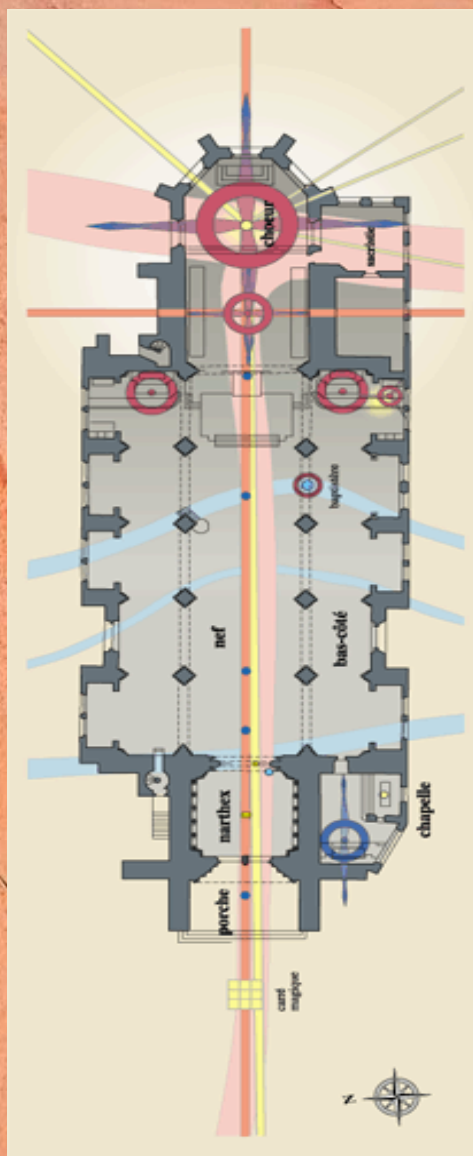

Excursion

Chemin énergétique sur un lieu sacré

2 samedis de 08h30 à 16h30
27 août et 03 septembre 2022

Partez à la découverte de la cathédrale de Fribourg et
l'abbatiale de Romont.
Laissez-vous porter par l'analyse du lieu sous un œil
différent.